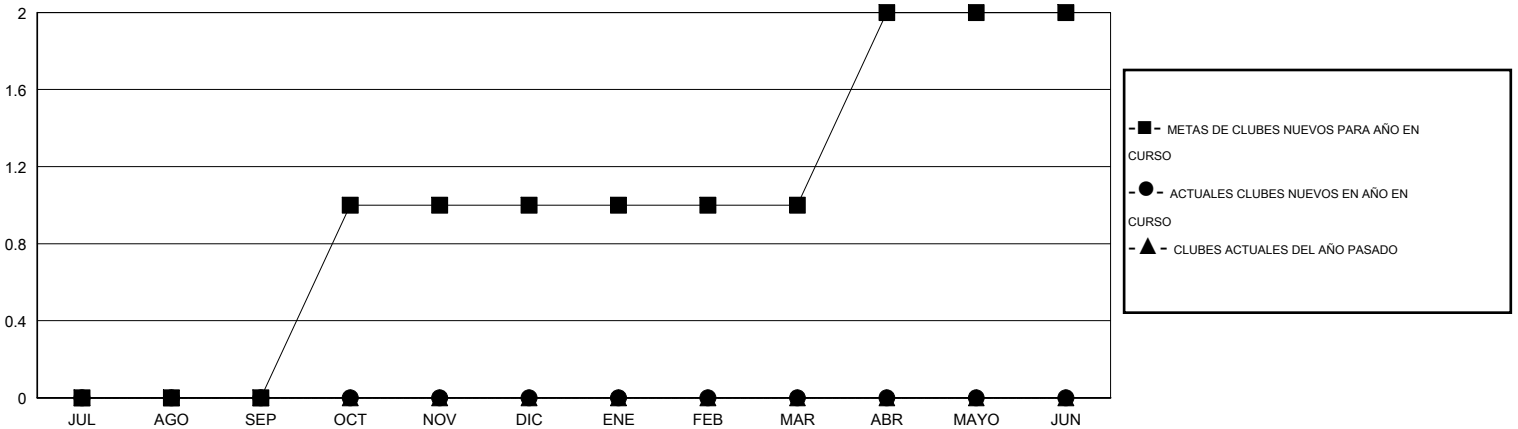

# MONTHLY MEMBERSHIP PROGRESS REPORT

District O 5

Results as of: 4/30/2014

GMT: Pedro Marrello

UBICACIÓN ARGENTINA

GMT DE AE 3

Clubes					socios				
RESULTADOS DE 2013-2014					RESULTADOS DE 2013-2014				
TRIMESTRE	META DE CLUBES NUEVOS	ACTUALES NUEVOS CLUBES	BAJAS ACTUALES DE CLUBES	ACTUAL GANANCIA/ PÉRDIDA NETA	TRIMESTRE	META DE SOCIOS NUEVOS	ACTUALES SOCIOS AÑADIDOS	BAJAS ACTUALES DE SOCIOS	ACTUAL GANANCIA/ PÉRDIDA NETA
JUL/AGO/SEP	0	0	0	0	JUL/AGO/SEP	10	32	25	7
OCT/NOV/DIC	1	0	0	0	OCT/NOV/DIC	35	25	22	3
ENE/FEB/MAR	0	0	0	0	ENE/FEB/MAR	5	2	20	-18
ABR/MAYO/JUN	1	0	0	0	ABR/MAYO/JUN	32	14	8	6

METAS Y CIFRA ACUMULATIVA DE CLUBES NUEVOS

METAS Y CIFRA ACUMULATIVA DE SOCIOS

CLUBES DADOS DE BAJA: 0	28 CLUBS OF 51 AÑADIERON 1 O MÁS SOCIOS NUEVOS	<b>DISTRIBUCIÓN POR SEXO</b>
		MASCULINO 599 (64.13%)
		FEMENINO 335 (35.87%)
<b>SOCIOS DADOS DE BAJA</b>	<a href="#">CLIC AQUÍ PARA DATOS DE SALUD DE CLUB</a>	<b>SOCIOS EN UNIDAD FAMILIAR</b> 236
FALLECIDOS 10		CABEZA DE FAMILIA 110
CLUB CANCELADO 0		NO ES CABEZA DE FAMILIA 126
OTRO 65		
<b>TOTAL 75</b>		