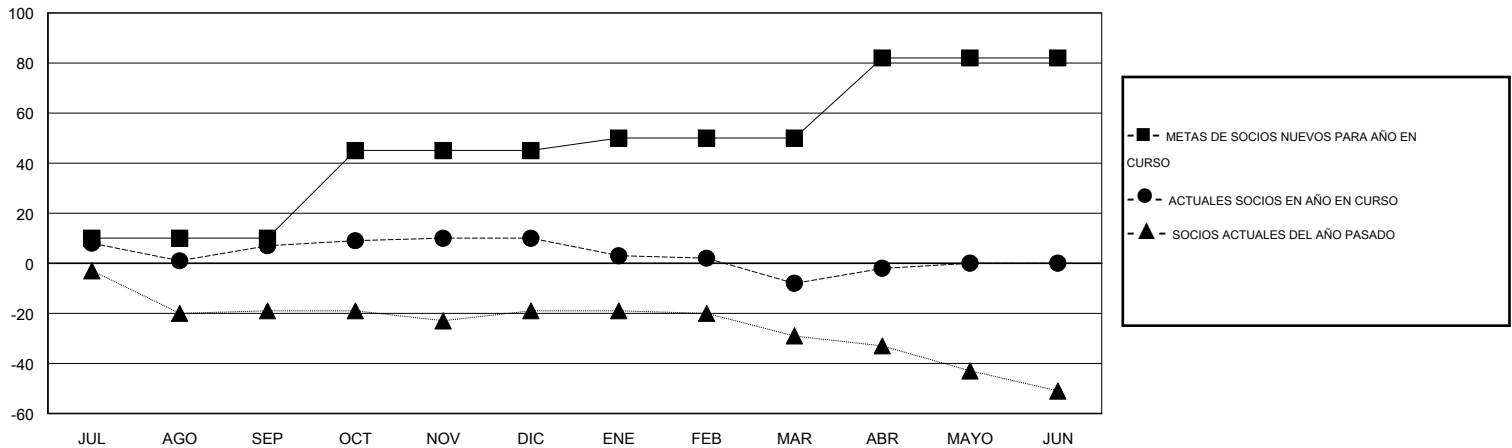

# MONTHLY MEMBERSHIP PROGRESS REPORT

District O 5

Results as of: 4/30/2014

GMT: Pedro Marrello

UBICACIÓN ARGENTINA

GMT DE AE 3

Clubes					socios				
RESULTADOS DE 2013-2014					RESULTADOS DE 2013-2014				
TRIMESTRE	META DE CLUBES NUEVOS	ACTUALES NUEVOS CLUBES	BAJAS ACTUALES DE CLUBES	ACTUAL GANANCIA/ PÉRDIDA NETA	TRIMESTRE	META DE SOCIOS NUEVOS	ACTUALES SOCIOS AÑADIDOS	BAJAS ACTUALES DE SOCIOS	ACTUAL GANANCIA/ PÉRDIDA NETA
JUL/AGO/SEP	0	0	0	0	JUL/AGO/SEP	10	32	25	7
OCT/NOV/DIC	1	0	0	0	OCT/NOV/DIC	35	25	22	3
ENE/FEB/MAR	0	0	0	0	ENE/FEB/MAR	5	2	20	-18
ABR/MAYO/JUN	1	0	0	0	ABR/MAYO/JUN	32	14	8	6

METAS Y CIFRA ACUMULATIVA DE CLUBES NUEVOS

METAS Y CIFRA ACUMULATIVA DE SOCIOS

CLUBES DADOS DE BAJA: 0	28 CLUBS OF 51 AÑADIERON 1 O MÁS SOCIOS NUEVOS	<b>DISTRIBUCIÓN POR SEXO</b>
		MASCULINO 599 (64.13%)
		FEMENINO 335 (35.87%)
<b>SOCIOS DADOS DE BAJA</b>	<a href="#">CLIC AQUÍ PARA DATOS DE SALUD DE CLUB</a>	<b>SOCIOS EN UNIDAD FAMILIAR</b> 236
FALLECIDOS 10		CABEZA DE FAMILIA 110
CLUB CANCELADO 0		NO ES CABEZA DE FAMILIA 126
OTRO 65		
<b>TOTAL 75</b>		